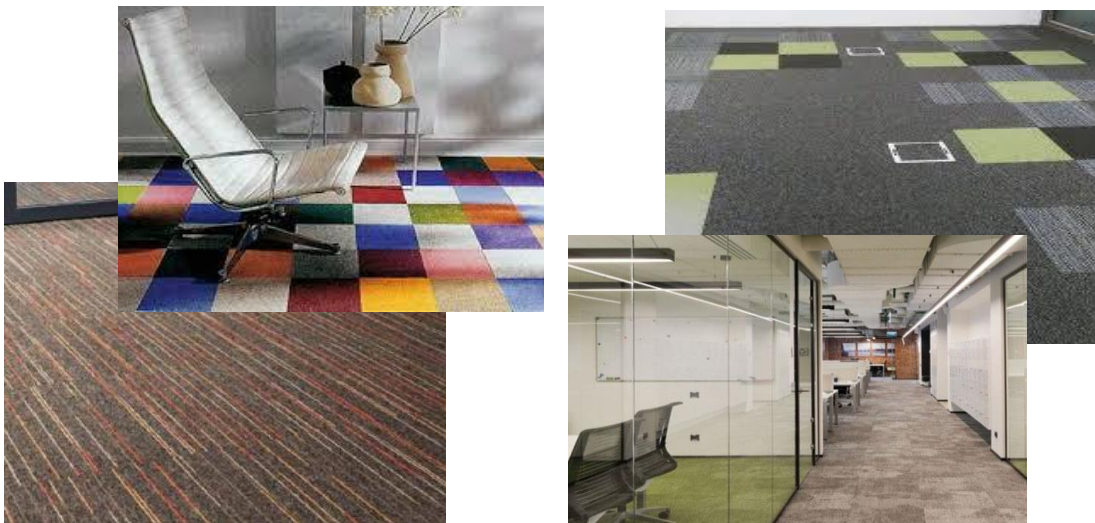

ПОДОВИ НАСТИЛКИ - МОКЕТНИ ПЛОЧИ

Мокетните плочи Modulyss - Белгия са предпочитани интериорни решения за добре завършения проект, те придават изискан вид и комфорт. Цветовата гама предлага възможности за уникален дизайн, индивидуалност и стил. Едноцветни, структурирани, меланжирани мокетните плочи могат да бъдат съчетани в различни композиции, да обособяват и разделят зони, да изглеждат неутрални или да се ползват като акцент. Изработени от висококачествени полиамидни влакна и уникална по рода си PVC основа, сертифицирани, отговарящи на изисквания за качество на световния пазар.

Произведени в стандартни размери 50 x 50 мокетни плочи позволяват лесен достъп под тях, удобни за монтаж и подмяна, с обърнат или рязан косъм в зависимост от натоварването, лесни за почистване, поддръжка, износоустойчиви и дълготрайни. Имат функцията и на шумоизолатори, текстила поглъща звука и движението върху тях е безшумно и лесно както за краката така и за стола, удобно и комфортно.